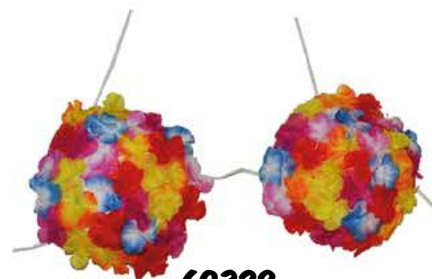

60328
BRA W/FLOWERS